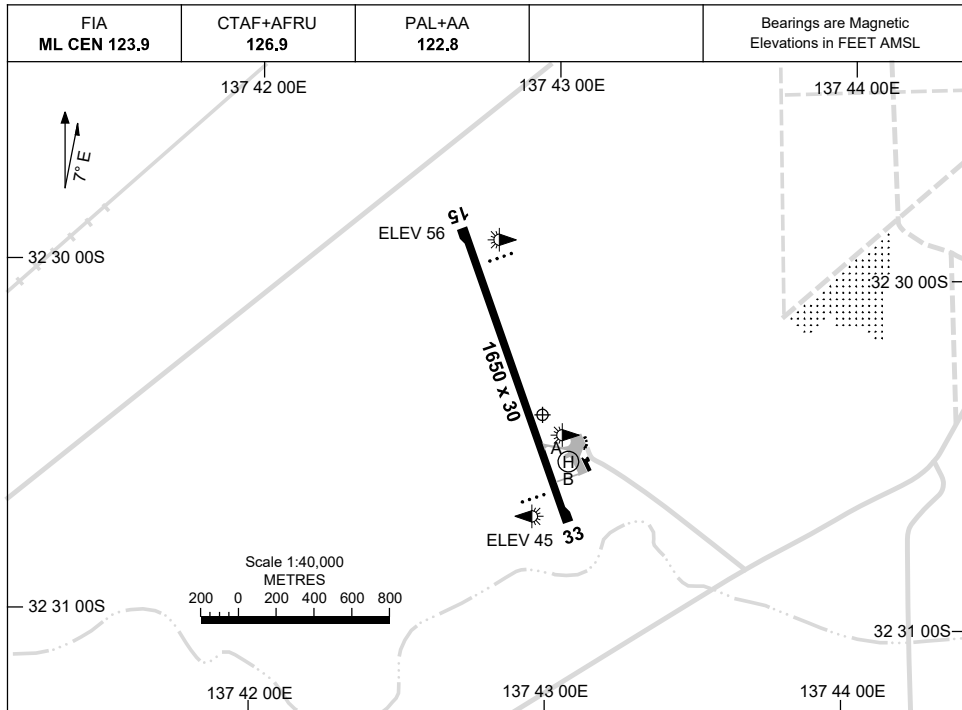

28 NOV 2024

AD ELEV 56
32 30 25S 137 43 00E

AERODROME CHART
PORT AUGUSTA, SA (YPAG)

	AERODROME LIGHTING
RWY	TWY : BLUE EDGE. RL : PAL 122.8 , SDBY (15 SEC)
15 <small>152</small>	PAPI 3.0° 45FT LIRL
<small>332</small> 33	PAPI 3.0° 45FT LIRL

CATEGORY	A	B	C	D
LNAV	600 (544-3.1)			NOT APPLICABLE
CIRCLING*	780 (724-2.4)	1070 (1014-4.0)		
ALTERNATE	(1224-4.4)	(1514-6.0)		

NOTES

- MAX IAS: INITIAL : 230KT. MAP TURN: 180KT.
- NO CIRCLING WEST OF RWY 15/33.
- CAUTION: ALAMEIN ALA 2.2 NM SSW OF AD.
- AWIS(PHONE) 08 8150 3814