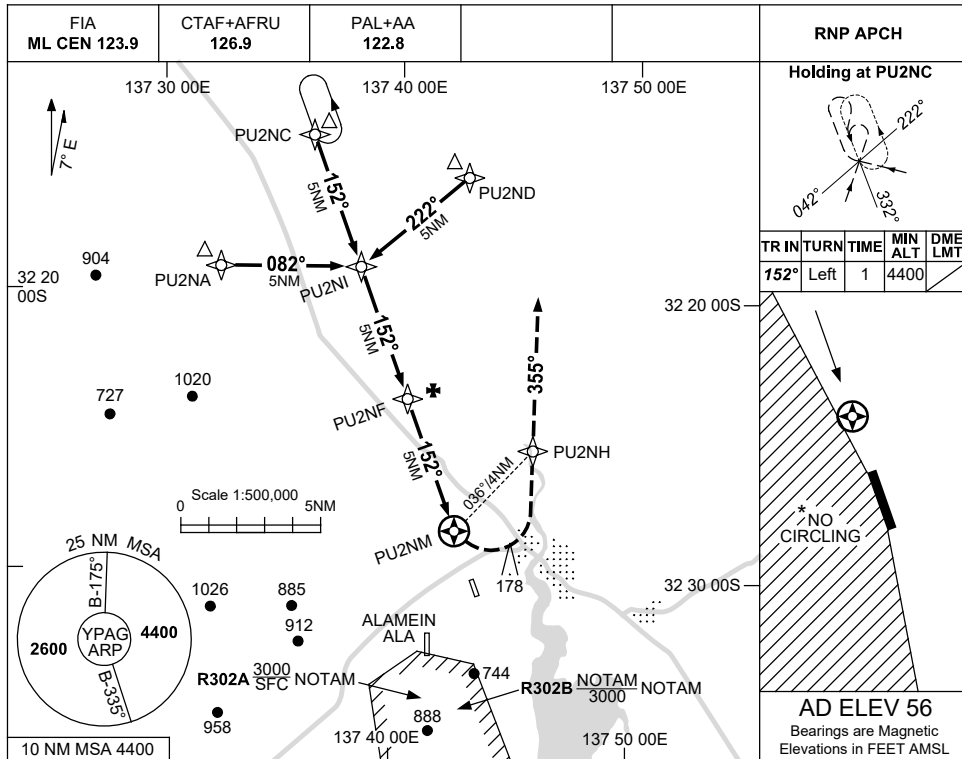

28 NOV 2024

AD ELEV 56
32 30 25S 137 43 00E

AERODROME CHART
PORT AUGUSTA, SA (YPAG)

	AERODROME LIGHTING
RWY	TWY : BLUE EDGE. RL : PAL 122.8 , SDBY (15 SEC)
15 <small>152</small>	PAPI 3.0° 45FT LIRL
<small>332</small> 33	PAPI 3.0° 45FT LIRL

NOTES

1. AWIS (PHONE) 08 8150 3814
2. FIA FREQ 123.9 AVBL CIRCUIT AREA. LIMITED COVERAGE ON GROUND.

Changes: PAL+AA, TWY LIGHTING, Editorial.

PAGAD01-181

USE QNH

RNP RWY 15

28 NOV 2024

PORT AUGUSTA, SA (YPAG)

CATEGORY	A	B	C	D
LNAV	600 (544-3.1)			NOT APPLICABLE
CIRCLING*	780 (724-2.4)	1070 (1014-4.0)		
ALTERNATE	(1224-4.4)	(1514-6.0)		

NOTES

- MAX IAS: INITIAL : 230KT. MAP TURN: 180KT.
- NO CIRCLING WEST OF RWY 15/33.
- CAUTION: ALAMEIN ALA 2.2 NM SSW OF AD.
- AWIS(PHONE) 08 8150 3814