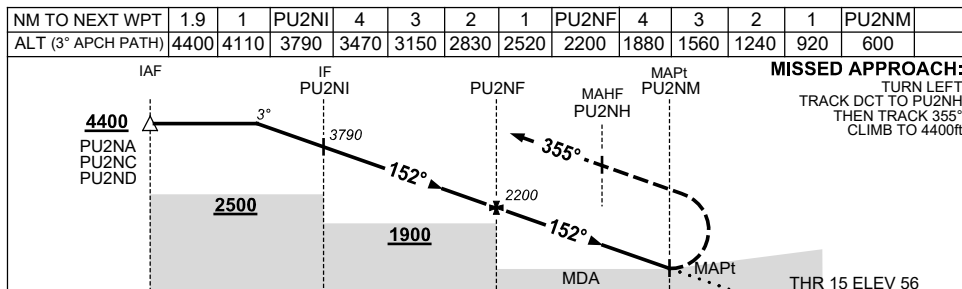

28 NOV 2024

AD ELEV 56
32 30 25S 137 43 00E

AERODROME CHART
PORT AUGUSTA, SA (YPAG)

	AERODROME LIGHTING
RWY	TWY : BLUE EDGE. RL : PAL 122.8 , SDBY (15 SEC)
15 <small>152</small>	PAPI 3.0° 45FT LIRL
<small>332</small> 33	PAPI 3.0° 45FT LIRL

CATEGORY	A	B	C	D
LNAV	600 (544-3.1)			NOT APPLICABLE
CIRCLING*	780 (724-2.4)	1070 (1014-4.0)		
ALTERNATE	(1224-4.4)	(1514-6.0)		

NOTES

- MAX IAS: INITIAL : 230KT. MAP TURN: 180KT.
- NO CIRCLING WEST OF RWY 15/33.
- CAUTION: ALAMEIN ALA 2.2 NM SSW OF AD.
- AWIS(PHONE) 08 8150 3814