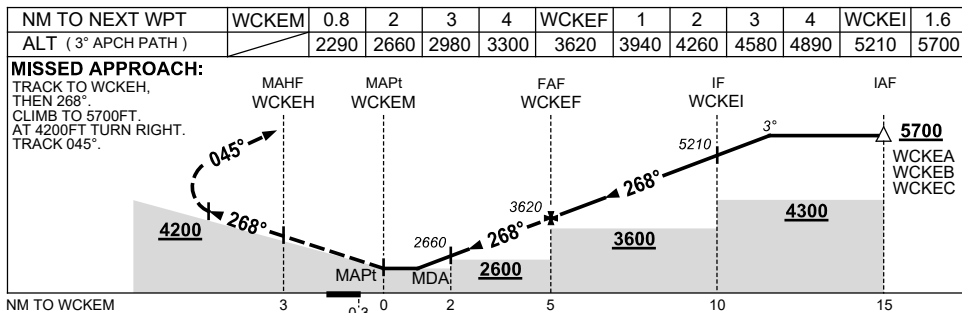

USE QNH

RNP E

8 SEP 2022

WARWICK, QLD (YWCK)

NOTES

CATEGORY	A	B	C	D
CIRCLING	2290 (763-2.4)		NOT APPLICABLE	
ALTERNATE	(1263-4.4)			

1. MAX IAS:
INITIAL : 210KT.

Changes: PAL+AA.

WCKGN01-172