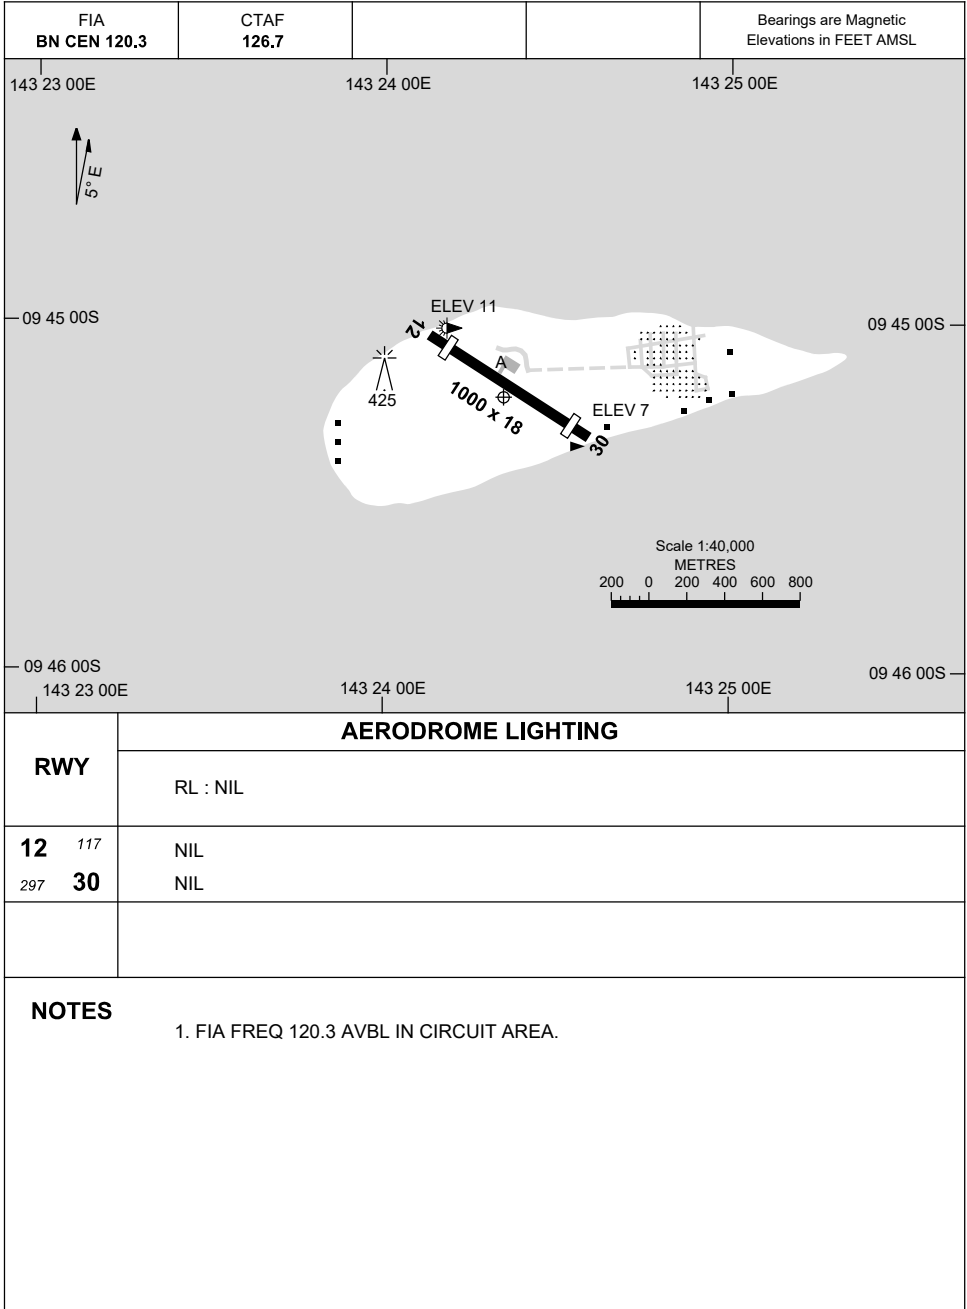

13 JUN 2024

AD ELEV 11
09 45 12S 143 24 18E

AERODROME CHART
YORKE ISLAND, QLD (YYKI)

Changes: AD ELEV, THR ELEV.

YKIAD01-179

USE QNH

RNP E

13 JUN 2024

YORKE ISLAND, QLD (YYKI)

NM TO NEXT WPT	YK2EM	2.1	3	4	YK2EF	0.2				
ALT (3° APCH PATH)		820	1100	1420	1740	1800				

NOTES

CATEGORY	A	B	C	D
CIRCLING	820 (809-2.4)		NOT APPLICABLE	
ALTERNATE	(1309-4.4)			

Changes: AD ELEV, Editorial.