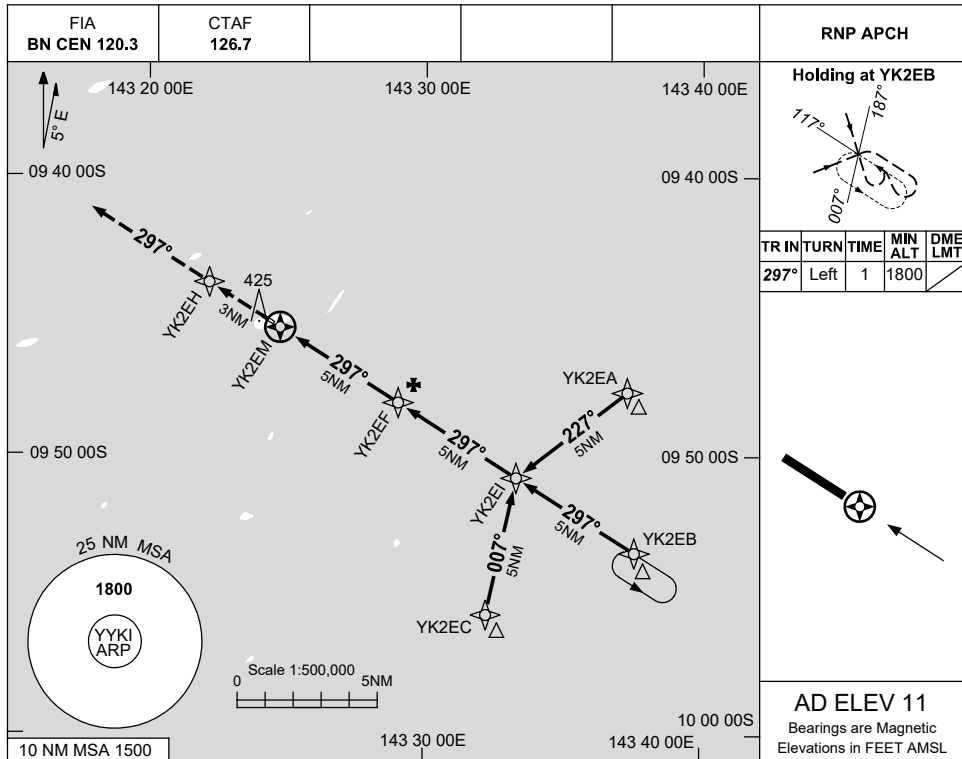

13 JUN 2024

AD ELEV 11
09 45 12S 143 24 18E

AERODROME CHART
YORKE ISLAND, QLD (YYKI)

Changes: AD ELEV, THR ELEV.

YKIAD01-179

USE QNH

RNP E

13 JUN 2024

YORKE ISLAND, QLD (YYKI)

NM TO NEXT WPT	YK2EM	2.1	3	4	YK2EF	0.2				
ALT (3° APCH PATH)		820	1100	1420	1740	1800				

NOTES

CATEGORY	A	B	C	D
CIRCLING	820 (809-2.4)		NOT APPLICABLE	
ALTERNATE	(1309-4.4)			

Changes: AD ELEV, Editorial.