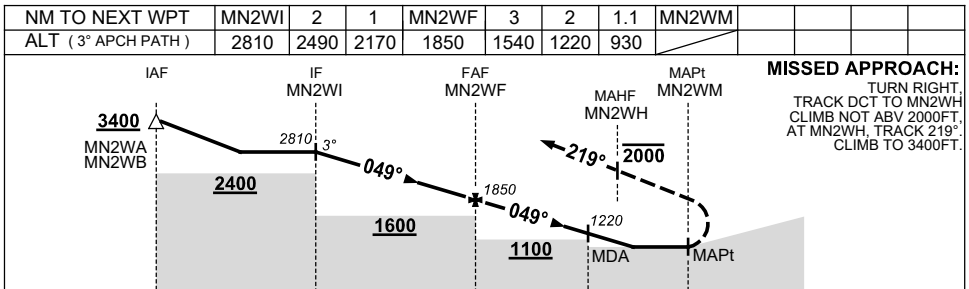

CATEGORY	A	B	C	D
CIRCLING*	930 (835-2.4)		NOT APPLICABLE	
ALTERNATE	(1335-4.4)			

NOTES

- MAX IAS:
INITIAL : 140KT.
HOLDING : 140KT.
MAP TURN: 130KT.
- NO CIRCLING NW OF RWY 05/23.
- PROCEDURE OVERLIES CESSNOCK AD.
- AWIS (PHONE)
02 9353 6433.