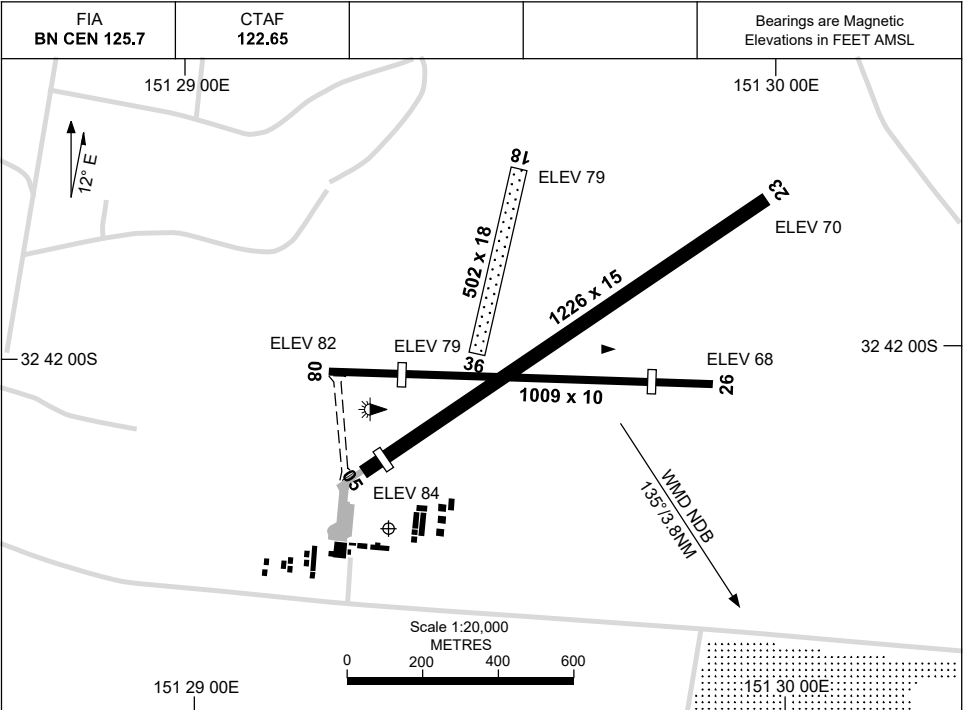

15 JUN 2023

AD ELEV 95
32 42 15S 151 29 20E

AERODROME CHART
MAITLAND, NSW (YMND)

RWY		AERODROME LIGHTING	
		TAXIWAYS : NIL	RL : MAN*, PN (ARO : 02 4932 8888)
05	044	LIRL	
224	23	LIRL	
08	081	NIL	
261	26	NIL	
18	181	NIL	
001	36	NIL	

NOTES

1. RWY LGT AVBL 1730-2130 (LOCAL TIME), THENCE ON REQUEST.
2. AWIS (PHONE) 02 9353 6433

Changes: NOTES.

MNDAD01-175