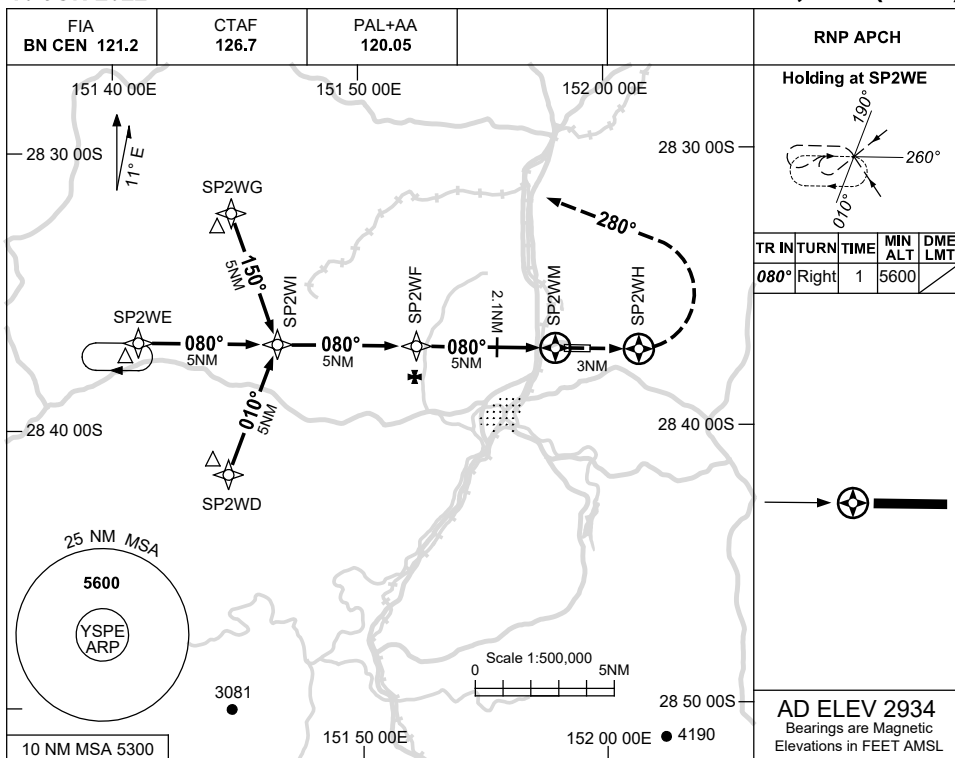

AD ELEV 2934  
28 37 13S 151 59 26E

AERODROME CHART  
**STANTHORPE, QLD (YSPE)**

1 DEC 2022

Changes: PTBL REMOVED.

SPEAD01-173

USE QNH

RNP RWY 08

STANTHORPE, QLD (YSPE)

16 JUN 2022

**NOTES**

CATEGORY	A	B	C	D
LNAV	<b>3620 (761-4.3)</b>			NOT APPLICABLE
CIRCLING	<b>3800 (866-2.4)</b>		<b>4030 (1096-4.0)</b>	
ALTERNATE	(1366-4.4)		(1596-6.0)	

1. MAX IAS:  
INITIAL : 210KT.