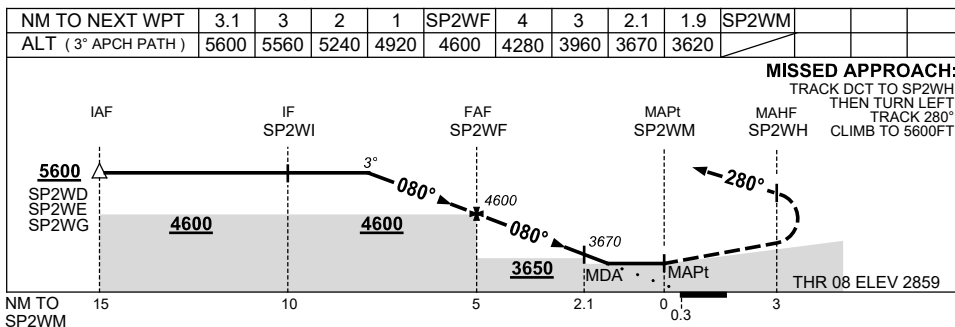

AD ELEV 2934  
28 37 13S 151 59 26E

AERODROME CHART  
**STANTHORPE, QLD (YSPE)**

1 DEC 2022

Changes: PTBL REMOVED.

SPEAD01-173

USE QNH

RNP RWY 08

STANTHORPE, QLD (YSPE)

16 JUN 2022

**NOTES**

CATEGORY	A	B	C	D
LNAV	<b>3620 (761-4.3)</b>			NOT APPLICABLE
CIRCLING	<b>3800 (866-2.4)</b>		<b>4030 (1096-4.0)</b>	
ALTERNATE	(1366-4.4)		(1596-6.0)	

1. MAX IAS:  
INITIAL : 210KT.