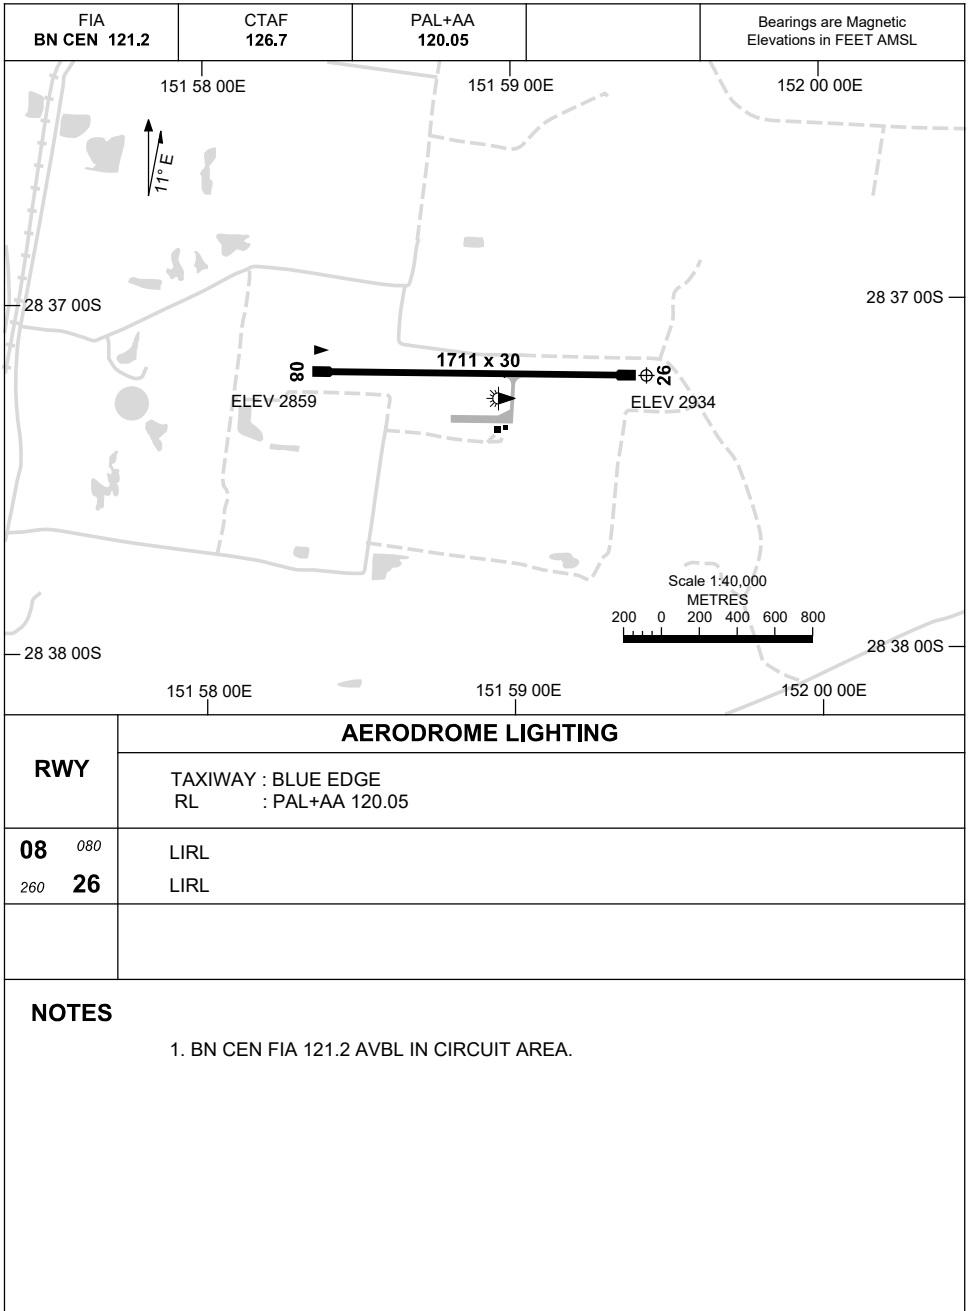

AD ELEV 2934  
28 37 13S 151 59 26E

AERODROME CHART  
**STANTHORPE, QLD (YSPE)**

1 DEC 2022

Changes: PTBL REMOVED.

SPEAD01-173

USE QNH

RNP RWY 08

STANTHORPE, QLD (YSPE)

16 JUN 2022

**NOTES**

CATEGORY	A	B	C	D
LNAV	<b>3620 (761-4.3)</b>			NOT APPLICABLE
CIRCLING	<b>3800 (866-2.4)</b>		<b>4030 (1096-4.0)</b>	
ALTERNATE	(1366-4.4)		(1596-6.0)	

1. MAX IAS:  
INITIAL : 210KT.