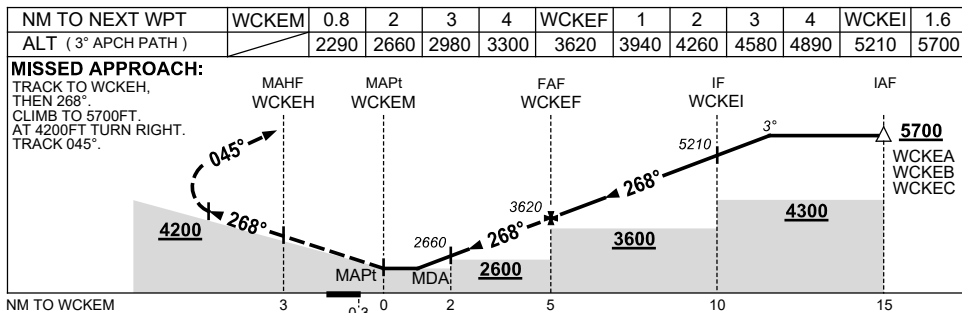

USE QNH

RNP E

8 SEP 2022

WARWICK, QLD (YWCK)

NOTES

CATEGORY	A	B	C	D
			NOT APPLICABLE	
CIRCLING	2290 (763-2.4)			
ALTERNATE	(1263-4.4)			

1. MAX IAS:
INITIAL : 210KT.

Changes: PAL+AA.

WCKGN01-172