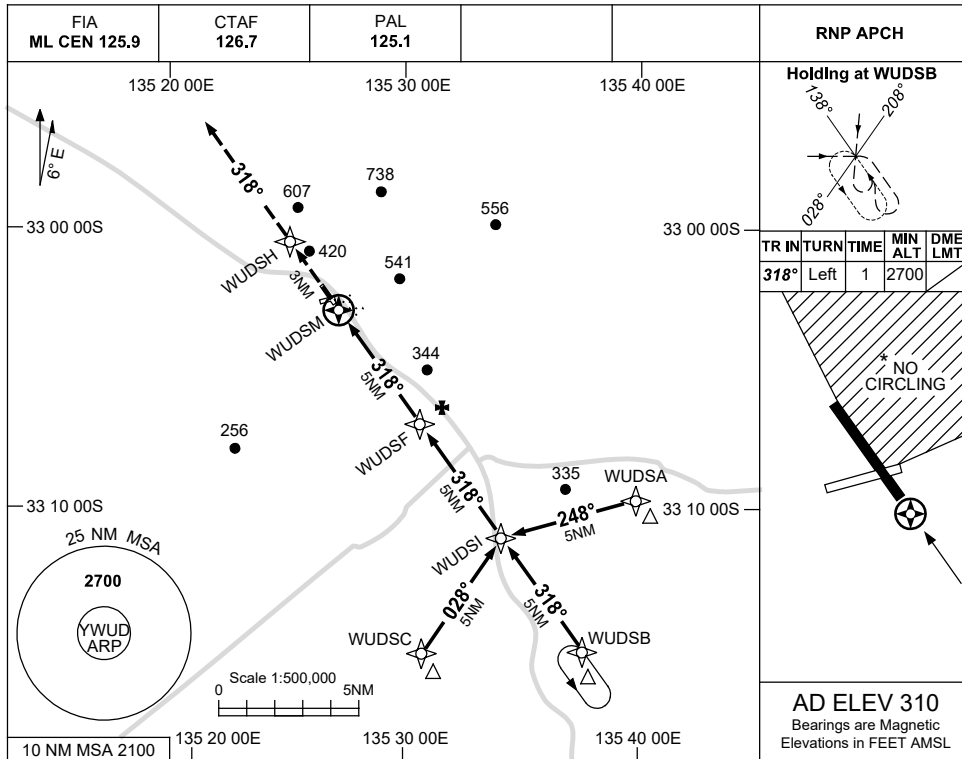

NOTES

1. AWIS (PHONE) 08 8150 3821

Changes: NOTES.

WUDAD01-176

USE QNH

RNP RWY 32
WUDINNA, SA (YWUD)

1 DEC 2022

NM TO NEXT WPT	WUDSM	1.6	2	3	4	WUDSF	1	2	2.2				
ALT (3° APCH PATH)		910	1050	1370	1690	2010	2320	2640	2700				

NOTES

CATEGORY	A	B	C	D
LNAV	910 (633-3.6)			NOT APPLICABLE
CIRCLING*	1110 (800-2.4)		1210 (900-4.0)	
ALTERNATE	(1300-4.4)		(1400-6.0)	

- MAX IAS: INITIAL : 210KT.
- NO CIRCLING IN NE SECTOR BETWEEN RWY 14/32 & 07/25.
- AWIS (PHONE) 08 8150 3821