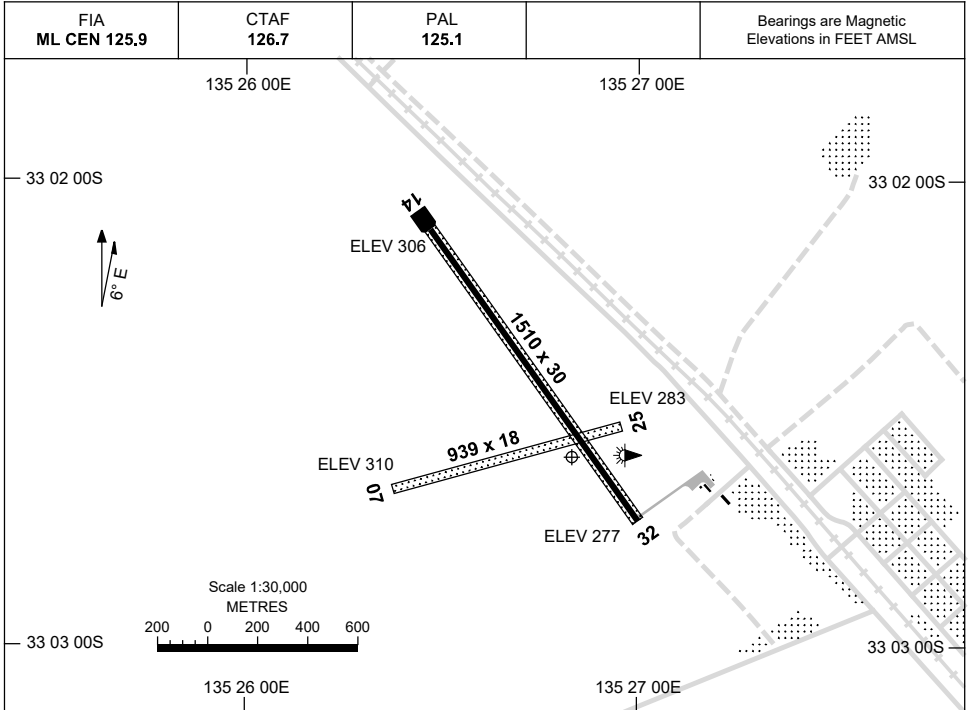

7 SEP 2023

AD ELEV 310
33 02 36S 135 26 50E

AERODROME CHART
WUDINNA, SA (YWUD)

	AERODROME LIGHTING
RWY	TWY : BLUE EDGE RL : PAL 125.1 , PTBL (EMERG ONLY, 60 MIN PN)
14 ¹³⁸	LIRL PTBL
³¹⁸ 32	LIRL PTBL
07 ⁰⁶⁸	PTBL
²⁴⁸ 25	PTBL

NOTES

1. AWIS (PHONE) 08 8150 3821

Changes: NOTES.

WUDAD01-176

USE QNH

RNP RWY 32
WUDINNA, SA (YWUD)

1 DEC 2022

NM TO NEXT WPT	WUDSM	1.6	2	3	4	WUDSF	1	2	2.2				
ALT (3° APCH PATH)		910	1050	1370	1690	2010	2320	2640	2700				

NOTES

CATEGORY	A	B	C	D
LNAV	910 (633-3.6)			NOT APPLICABLE
CIRCLING*	1110 (800-2.4)		1210 (900-4.0)	
ALTERNATE	(1300-4.4)		(1400-6.0)	

- MAX IAS: INITIAL : 210KT.
- NO CIRCLING IN NE SECTOR BETWEEN RWY 14/32 & 07/25.
- AWIS (PHONE) 08 8150 3821