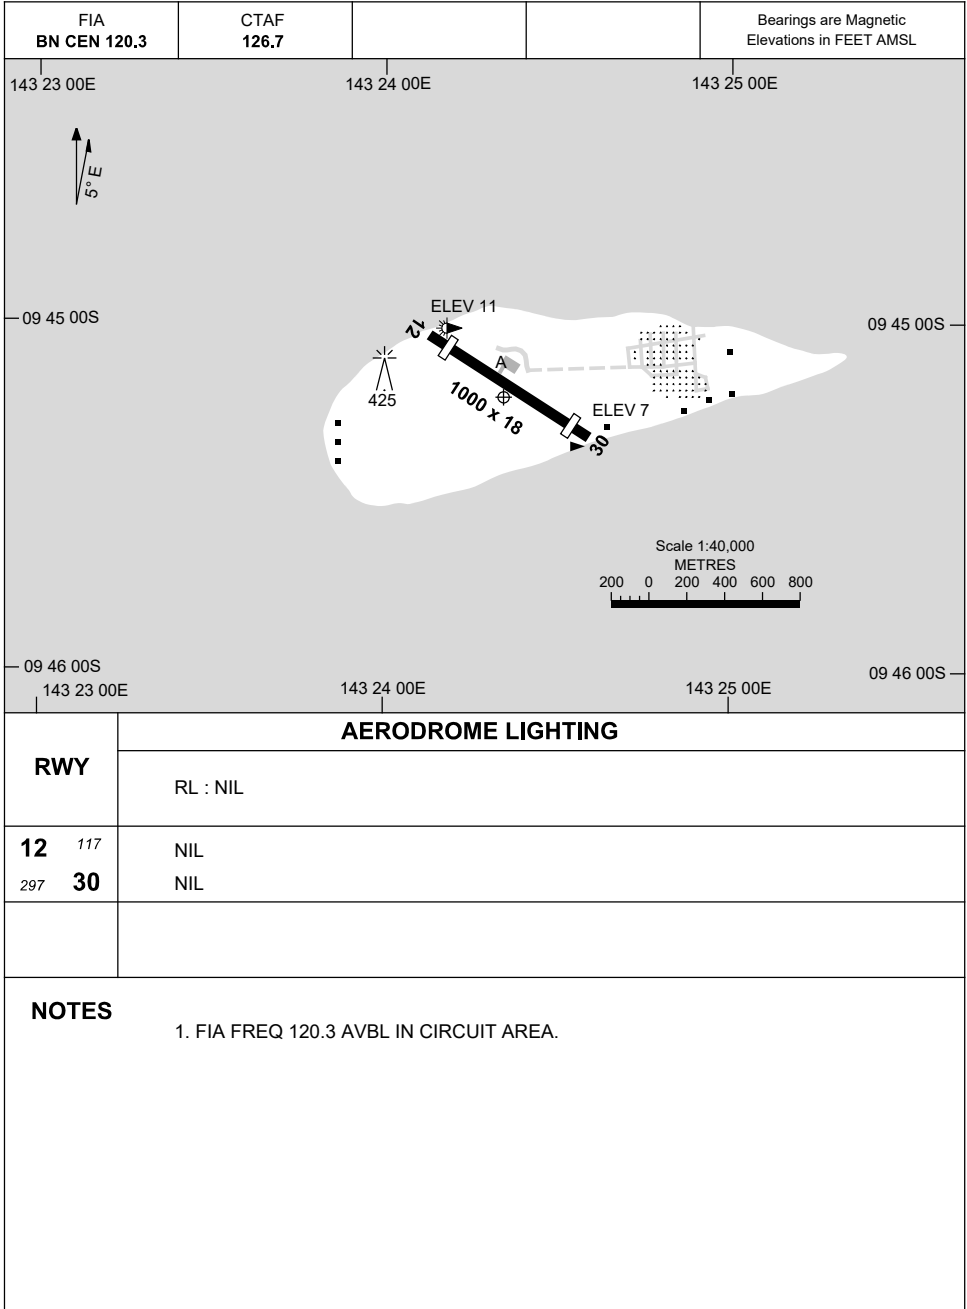

13 JUN 2024

AD ELEV 11
09 45 12S 143 24 18E

AERODROME CHART
YORKE ISLAND, QLD (YYKI)

AERODROME LIGHTING

RWY

RL : NIL

12 ¹¹⁷
²⁹⁷ **30**

NIL

NIL

NOTES

1. FIA FREQ 120.3 AVBL IN CIRCUIT AREA.

Changes: AD ELEV, THR ELEV.

YYKIAD01-179

USE QNH

RNP E

13 JUN 2024