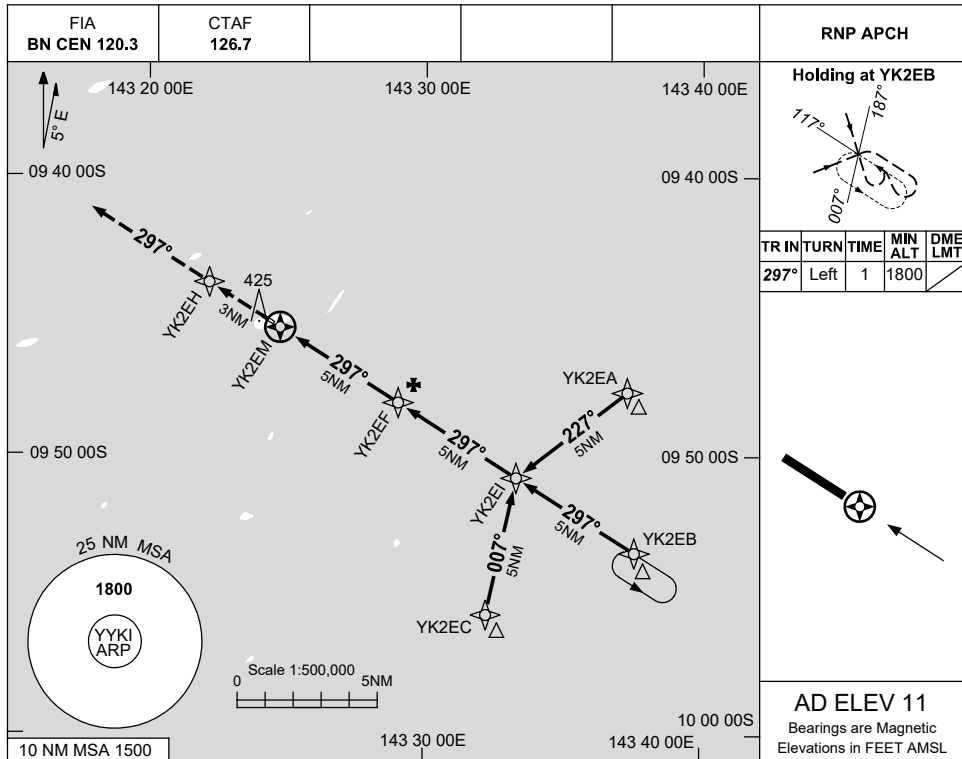

13 JUN 2024

AD ELEV 11
09 45 12S 143 24 18E

AERODROME CHART
YORKE ISLAND, QLD (YYKI)

AERODROME LIGHTING

RWY

RL : NIL

12 ¹¹⁷
²⁹⁷ **30**

NIL

NIL

NOTES

1. FIA FREQ 120.3 AVBL IN CIRCUIT AREA.

Changes: AD ELEV, THR ELEV.

YYKIAD01-179

USE QNH

RNP E

13 JUN 2024

YORKE ISLAND, QLD (YYKI)

NM TO NEXT WPT	YK2EM	2.1	3	4	YK2EF	0.2				
ALT (3° APCH PATH)		820	1100	1420	1740	1800				

NOTES

CATEGORY	A	B	C	D
CIRCLING	820 (809-2.4)		NOT APPLICABLE	
ALTERNATE	(1309-4.4)			

Changes: AD ELEV, Editorial.